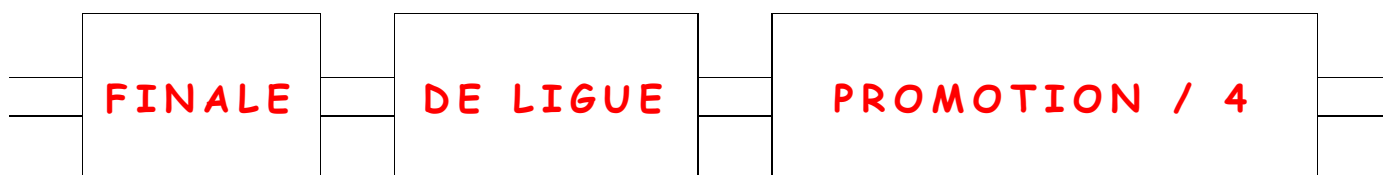

♣
LIGUE D'AQUITAINE (05)

Date : 18 Octobre 2011
N°004/COMP4/SP

ADOUR	GUYENNE
32 équipes	28 équipes
6.933	6.067
7 + 1 = 8	6 + 1 + 1 ChL = 8

CONVOCAATION

LIEU: MAISON DU BRIDGE
5, rue Lapeyrère
64300 ORTHEZ
tél. : 05 59 69 07 88