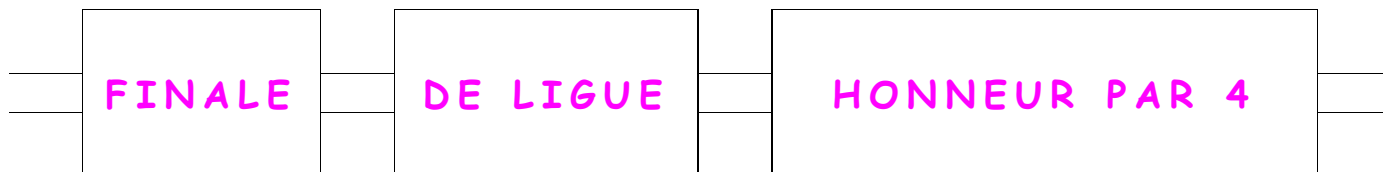

♣
LIGUE D'AQUITAINE (05)

Date : 18 Octobre 2011
N° 003-COMP4/SP

ADOUR	GUYENNE
57 équipes	52 équipes
7,844	7,156
8 + 1 + 1 (chL) = 10	7 + 1 = 8

CONVOCAATION

LIEU: MAISON DU BRIDGE
5, rue Lapeyrère
64300 ORTHEZ
tél. : 05 59 69 07 88

DATES: Samedi 28 & Dimanche 29 Janvier 2012

DEROULEMENT: PATTON SUISSE
18 équipes disputeront 6 matchs de 16 donnes avec mi-temps, écrans et rotation d'étuis. Bonus de 0,24 à partir du 3^{ème} tour.

HORAIRES: